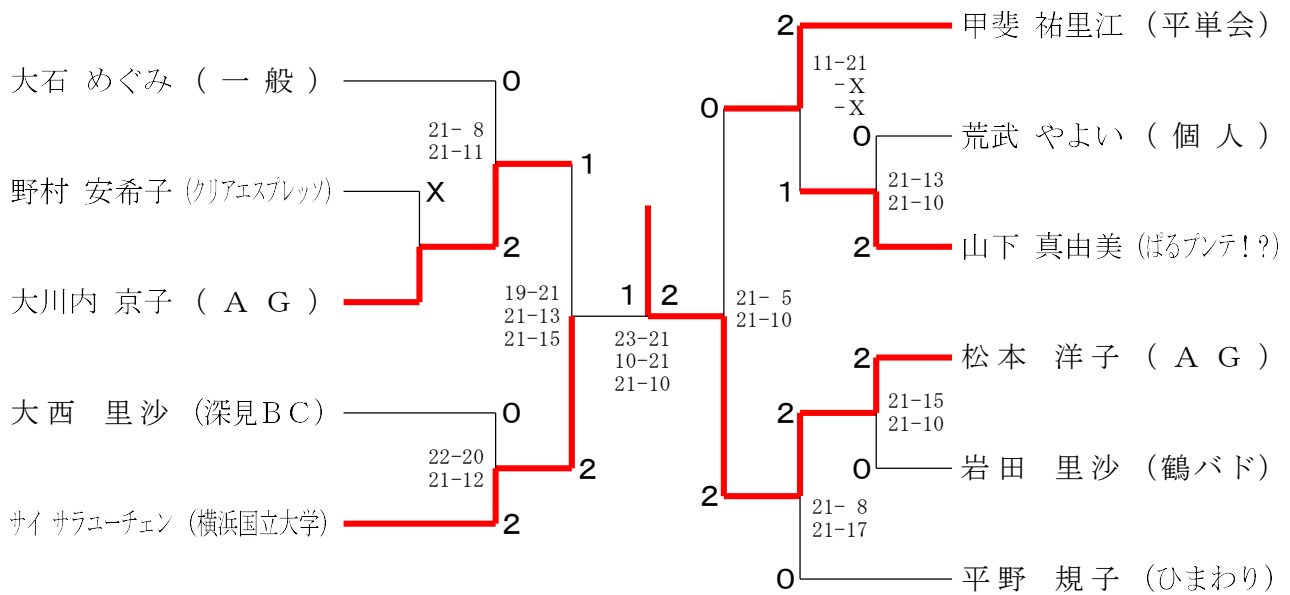

男子シングルス1部

男子シングルス2部

男子シングルス3部

女子シングルス1部	金 田	山 田	大 森	栗 城	勝 敗	順位
金田 安美 (渋中夜バド)		× 18-21 18-21	○ 21-17 21-17	× 15-21 16-21	M 1-2 G 2-4 P 109-118	4
山田 愛子 (D a s h !)	○ 21-18 21-18		× X-	× 21-15 14-21 X-	M 1-2 G 3-4 P 77-135	3
大森 有夏 (Cチーム)	× 17-21 17-21	○ -X		× 21-16 14-21 10-21	M 1-2 G 3-4 P 121-100	2
栗城 知佳 (大和ユースBC)	○ 21-15 21-16	○ 15-21 21-14 -X	○ 16-21 21-14 21-10		M 3-0 G 6-2 P 157-111	1

女子シングルス2部

女子シングルス3部