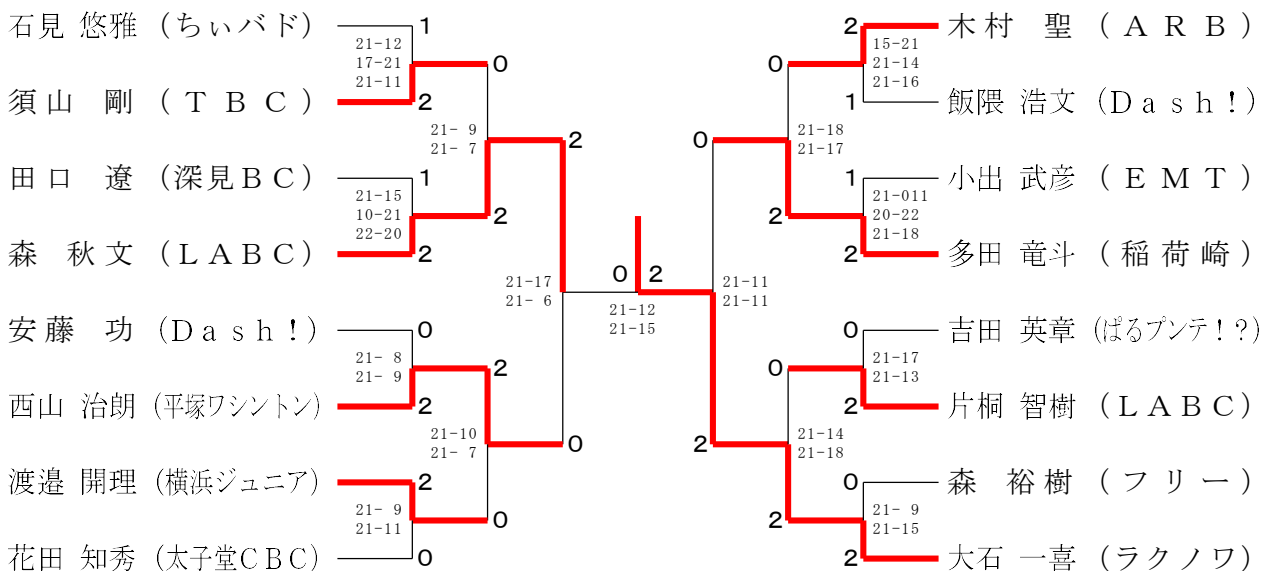

男子シングルス1部

男子シングルス2部

男子シングルス3部

女子シングルス1部	金 田	山 田	大 森	栗 城	勝 敗	順位
金田 安美 (渋中夜バド)		× 18-21 18-21	○ 21-17 21-17	× 15-21 16-21	M 1-2 G 2-4 P 109-118	4
山田 愛子 (D a s h !)	○ 21-18 21-18		× X-	× 21-15 14-21 X-	M 1-2 G 3-4 P 77-135	3
大森 有夏 (Cチーム)	× 17-21 17-21	○ -X		× 21-16 14-21 10-21	M 1-2 G 3-4 P 121-100	2
栗城 知佳 (大和ユースBC)	○ 21-15 21-16	○ 15-21 21-14 -X	○ 16-21 21-14 21-10		M 3-0 G 6-2 P 157-111	1

女子シングルス2部

女子シングルス3部