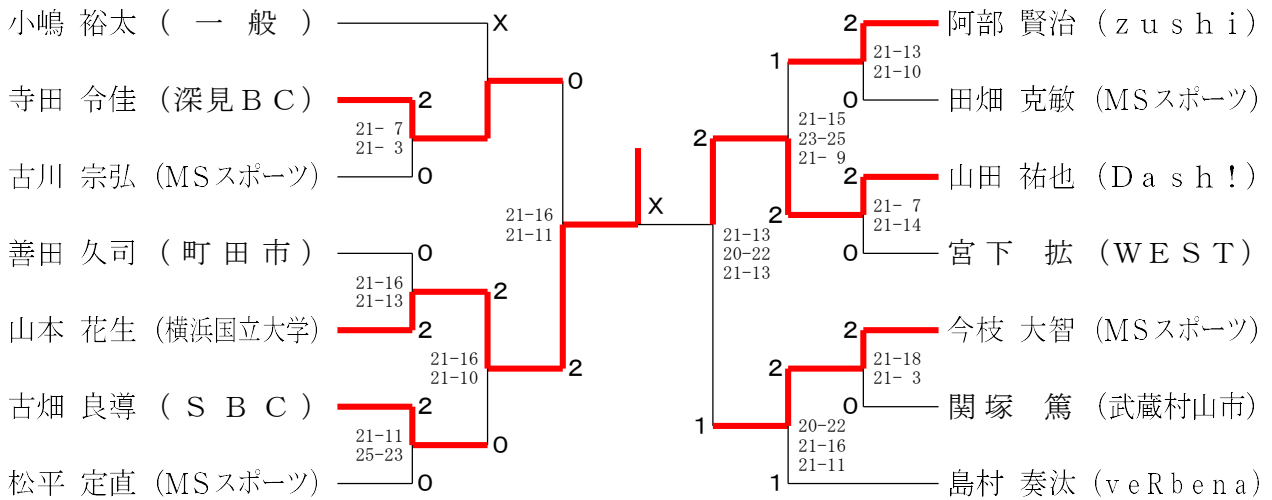

男子シングルス1部

男子シングルス2部

男子シングルス3部

女子シングルス1部	金 田	山 田	大 森	栗 城	勝 敗	順位
金田 安美 (渋中夜バド)		× 18-21 18-21	○ 21-17 21-17	× 15-21 16-21	M 1-2 G 2-4 P 109-118	4
山田 愛子 (D a s h !)	○ 21-18 21-18		× X-	× 21-15 14-21 X-	M 1-2 G 3-4 P 77-135	3
大森 有夏 (Cチーム)	× 17-21 17-21	○ -X		× 21-16 14-21 10-21	M 1-2 G 3-4 P 121-100	2
栗城 知佳 (大和ユースBC)	○ 21-15 21-16	○ 15-21 21-14 -X	○ 16-21 21-14 21-10		M 3-0 G 6-2 P 157-111	1

女子シングルス2部

女子シングルス3部