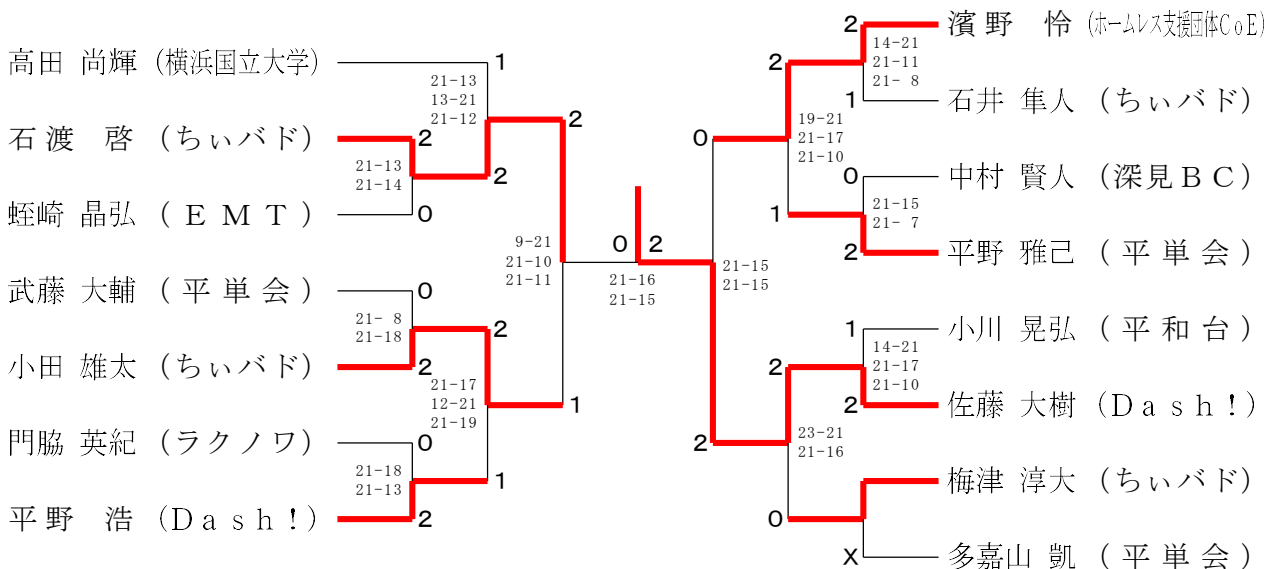

男子シングルス1部

男子シングルス2部

男子シングルス3部

女子シングルス1部	金 田	山 田	大 森	栗 城	勝 敗	順位
金田 安美 (渋中夜バド)		× 18-21 18-21	○ 21-17 21-17	× 15-21 16-21	M 1-2 G 2-4 P 109-118	4
山田 愛子 (D a s h !)	○ 21-18 21-18		× X-	× 21-15 14-21 X-	M 1-2 G 3-4 P 77-135	3
大森 有夏 (Cチーム)	× 17-21 17-21	○ -X		× 21-16 14-21 10-21	M 1-2 G 3-4 P 121-100	2
栗城 知佳 (大和ユースBC)	○ 21-15 21-16	○ 15-21 21-14 -X	○ 16-21 21-14 21-10		M 3-0 G 6-2 P 157-111	1

女子シングルス2部

女子シングルス3部