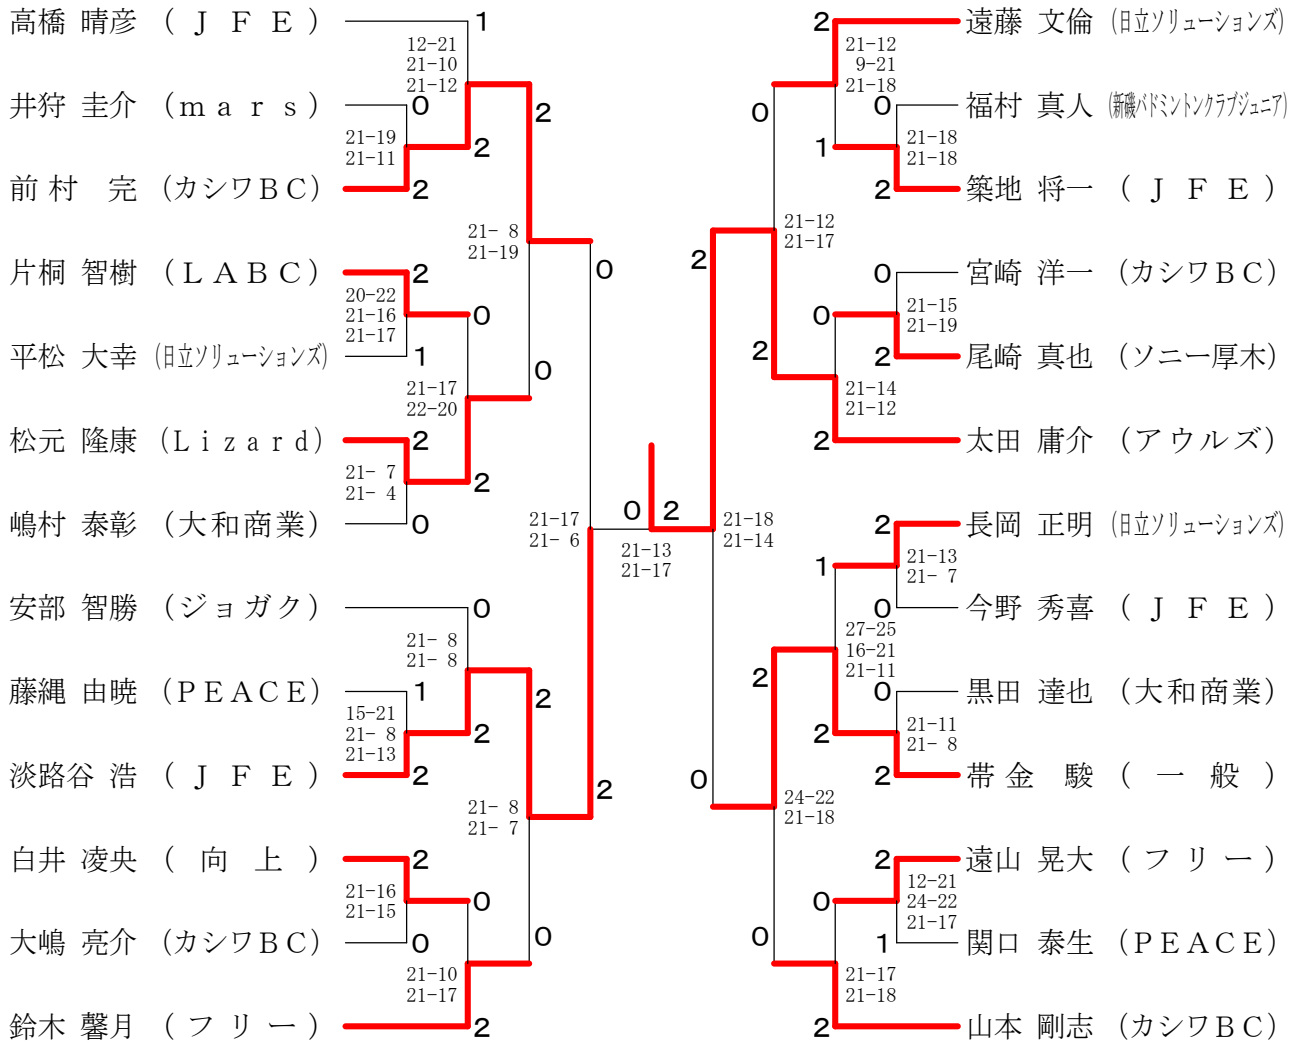

男子シングルス1部

男子シングルス2部

女子シングルス2部	蛭崎	新西	高橋	吉田	勝敗	順位
蛭崎 利恵 (SP)		×	×	×	M 0-3 G 0-6 P 27-126	4
新西 寛子 (JFE)	○ 21-6 21-6		×	○	M 2-1 G 5-2 P 131-92	2
高橋 千夏 (いいちこ)	○ 21-6 21-9	○ 21-15 18-21 21-11		○	M 3-0 G 6-1 P 144-81	1
吉田 節子 (大和商业)	○ -X	×	×		M 1-2 G 2-4 P 81-84	3

男子シングルス3部

女子シングルス3部