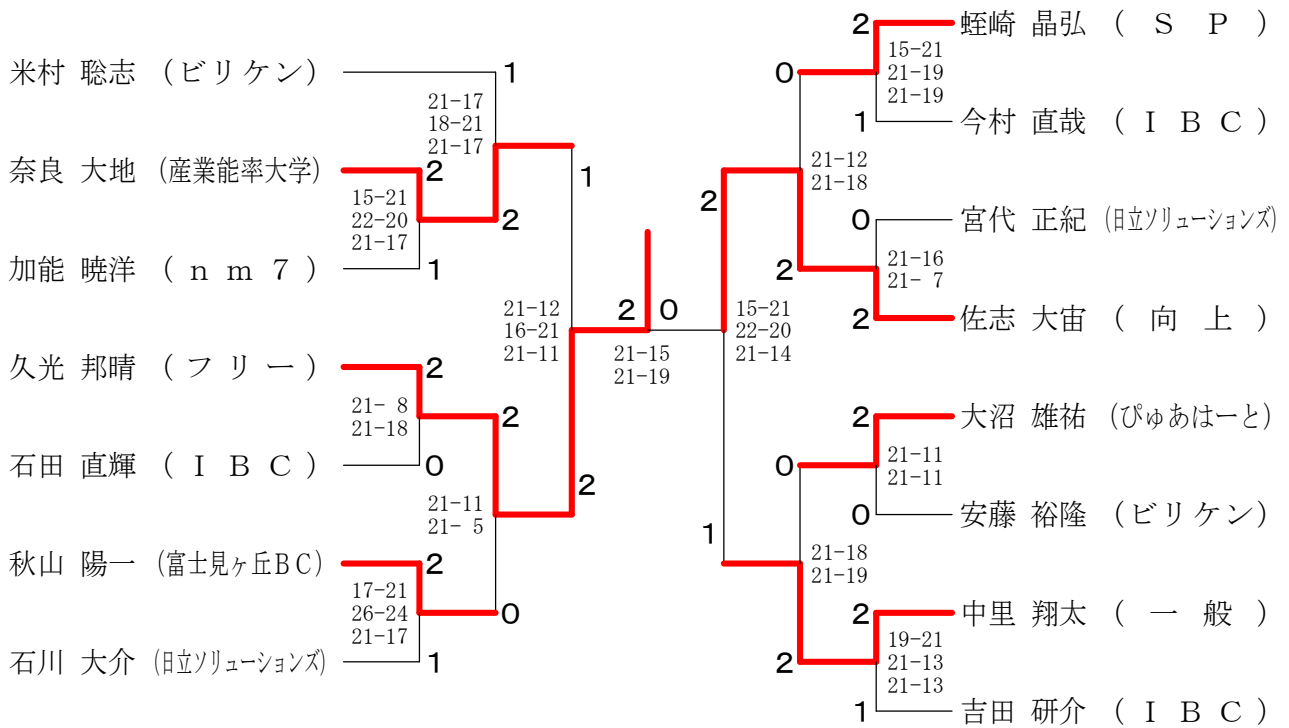

男子シングルス1部

男子シングルス2部

女子シングルス2部	蛭崎	新西	高橋	吉田	勝敗	順位
蛭崎 利恵 (SP)		×	×	×	M 0-3 G 0-6 P 27-126	4
新西 寛子 (JFE)	○ 21-6 21-6		×	○	M 2-1 G 5-2 P 131-92	2
高橋 千夏 (いいちこ)	○ 21-6 21-9	○ 21-15 18-21 21-11		○	M 3-0 G 6-1 P 144-81	1
吉田 節子 (大和商业)	○ -X	×	×		M 1-2 G 2-4 P 81-84	3

男子シングルス3部

女子シングルス3部