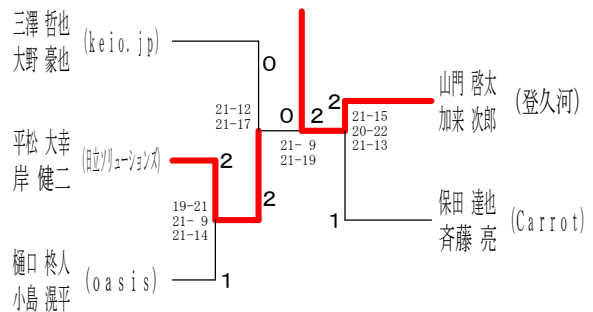

ゆめ国体記念ダブルス大会

平成27年10月10日 大和スポーツセンター

男子ダブルス3部 Aブロック	富新	永貝	上水流 秋元	長山 高橋	三澤 大野	勝敗	順位
富永賢 新貝啓太 (FBC)		×	×	×	M 0-3 G 0-6 P 95-126	4	
上水流泳 秋元恵介 (登久河)	○		×	×	M 1-2 G 4-4 P 151-155	3	
長山海 高橋恭輔 (フォレストリー)	○	○		×	M 2-1 G 5-3 P 147-144	2	
三澤哲也 大野豪也 (keio.jp)	○	○	○		M 3-0 G 6-2 P 157-125	1	

男子ダブルス3部 Bブロック	平松 岸	菅原 佐藤	藤原 大澤	勝敗	順位
平松大幸 岸健二 (日立ソリューションズ)		○	○	M 2-0 G 4-0 P 84-53	1
菅原宏志 佐藤翔太 (FBC)	×		×	M 0-2 G 0-4 P 46-84	3
佐藤幸正 大澤直樹 (N. Iユニオン)	×	○		M 1-1 G 2-2 P 73-66	2

男子ダブルス3部 Cブロック	三浦 松成	樋口 小島	兼子 謙二	勝敗	順位
三浦尊博 松成喜一郎 (フリー)		×	×	M 0-2 G 0-4 P 48-85	3
樋口終人 小島滉平 (oasis)	○		○	M 2-0 G 4-0 P 87-54	1
兼子謙二 兼子京輔 (宮崎台BC)	○	×		M 1-1 G 2-2 P 82-78	2

男子ダブルス3部 Dブロック	山門 加来	四條 遠藤	後藤 本	勝敗	順位
山門啓太 加来次郎 (登久河)		○	○	M 2-0 G 4-0 P 84-66	1
四條幸勇 遠藤春樹 (FBC)	×		×	M 0-2 G 0-4 P 53-84	3
後藤喜正 本田博幸 (東原BC)	×	○		M 1-1 G 2-2 P 80-67	2

男子ダブルス3部 Eブロック	志端 山	平野 加藤	田中 早	保田 齊藤	勝敗	順位
志端京太 端山亮 (FBC)		○	○	×	M 2-1 G 5-3 P 171-161	2
平野航 加藤龍之介 (日生)	×		×	×	M 0-3 G 2-6 P 144-164	4
田中優 早間陽之 (早稲田大学バドミントン同好会)	×	○		×	M 1-2 G 3-5 P 144-153	3
保田達也 齊藤亮 (Carrot)	○	○	○		M 3-0 G 6-2 P 168-149	1

男子ダブルス3部 決勝トーナメント