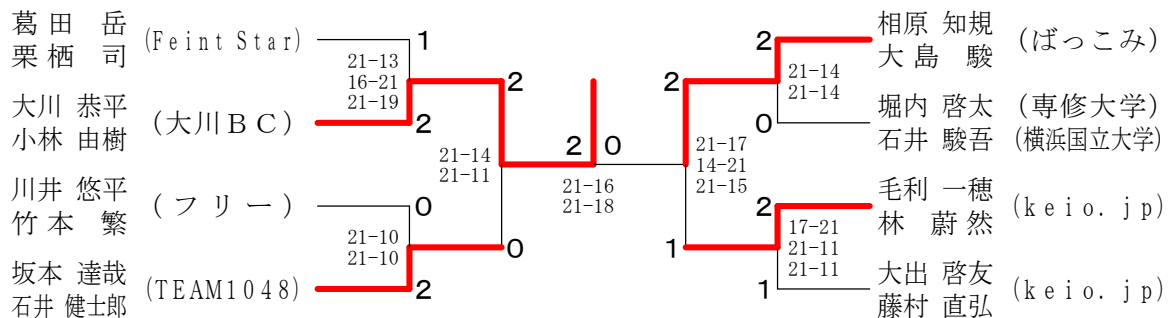

男子ダブルス2部 Bブロック	西垣 松平	福留 鈴木	大川 小林	勝敗	順位
西垣 凌 (東京都市大学) 松平 和真 (東京都市大学)	×	×	×	M 0-2 G 0-4 P 62-85	3
福留 尚弥 (ぱっこみ) 鈴木 玲於奈 (ぱっこみ)	○	×	×	M 1-1 G 2-2 P 81-81	2
大川 恭平 (大川BC) 小林 由樹 (大川BC)	○	○		M 2-0 G 4-0 P 84-61	1

男子ダブルス2部 Cブロック	川井 竹本	富田 胡	畦川 遠山	勝敗	順位
川井 悠平 (フリー) 竹本 繁 (フリー)	○	○	○	M 2-0 G 4-1 P 102-76	1
富田 健介 (keio.jp) 胡田 隼也 (keio.jp)	×	○	○	M 1-1 G 3-2 P 95-93	2
畦川 達矢 (FBC) 遠山 晃大 (FBC)	×	×		M 0-2 G 0-4 P 56-84	3

男子ダブルス2部 Dブロック	坂本 石井	合瀬 原澤	友納 三田	勝敗	順位
坂本 達哉 (TEAM1048) 石井 健士郎 (TEAM1048)	○	○	○	M 2-0 G 4-0 P 84-51	1
合瀬 雄紀 (早稲田大学トシノ院附会) 原澤 大樹 (早稲田大学トシノ院附会)	×	○	○	M 1-1 G 2-2 P 75-62	2
友納 裕貴 (KMC) 三田 雅人 (KMC)	×	×		M 0-2 G 0-4 P 38-84	3

男子ダブルス2部 Eブロック	相原 大島	平賀 組谷	馬屋原 村上	勝敗	順位
相原 知規 (ぱっこみ) 大島 駿 (ぱっこみ)	○	○	○	M 2-0 G 4-0 P 88-57	1
平賀 翔太 (oasis) 組谷 光輝 (oasis)	×	×	×	M 0-2 G 0-4 P 40-84	3
馬屋原 諒一 (keio.jp) 村上 悟史 (keio.jp)	×	○		M 1-1 G 2-2 P 84-71	2

男子ダブルス2部 Fブロック	堀内 石井	黒木 後藤	堤 成田	勝敗	順位
堀内 啓太 (専修大学) 石井 駿吾 (横浜国立大学)	○	○	○	M 2-0 G 4-1 P 100-86	1
黒木 将太郎 (東京都市大学) 後藤 大和 (東京都市大学)	×	×	×	M 0-2 G 1-4 P 83-99	3
堤 雅晴 (真岡高校OB) 成田 冬野 (真岡高校OB)	×	○		M 1-1 G 2-2 P 78-76	2

男子ダブルス2部 Gブロック	毛利 林	帯金 望月	塚本 富士野	勝敗	順位
毛利 一穂 (keio.jp) 林 蔚然 (keio.jp)	○	○	○	M 2-0 G 4-0 P 84-52	1
帯金 駿 (フリー) 望月 涼介 (フリー)	×	○	○	M 1-1 G 2-2 P 75-69	2
塚本 和甫 (フリー) 富士野 豊 (フリー)	×	×		M 0-2 G 0-4 P 46-84	3

男子ダブルス2部 Hブロック	秋山 柳原	大出 藤村	村上 渡邊	勝敗	順位
秋山 祥範 (TEAM1048) 柳原 秀 (TEAM1048)	×	×	×	M 0-2 G 2-4 P 116-130	3
大出 啓友 (keio.jp) 藤村 直弘 (keio.jp)	○	○	○	M 2-0 G 4-2 P 121-117	1
村上 貴浩 (奥山会) 渡邊 雄太 (奥山会)	○	×		M 1-1 G 3-3 P 124-114	2

男子ダブルス2部 決勝トーナメント