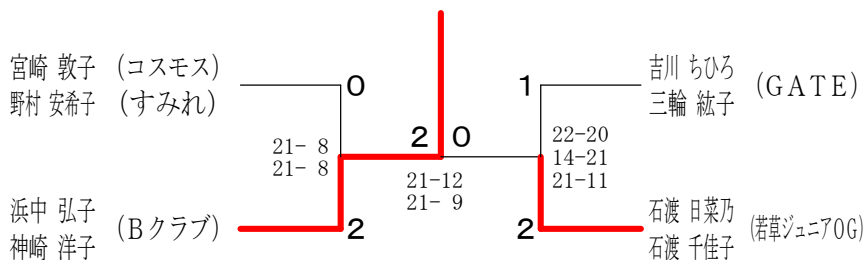

女子ダブルス3部 決勝トーナメント