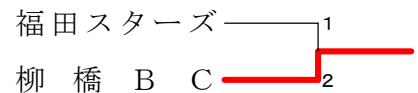

男子団体2部 Aブロック	G B K	福田スターズ	F B 6	勝敗	順位
G B K		○3-0 G 6-1 P 150-98	×1-2 G 2-4 P 117-104	M 4-2 G 8-5 P 267-202	2
福田スターズ	×0-3 G 1-6 P 98-150		×1-2 G 3-4 P 125-142	M 1-5 G 4-10 P 223-292	3
F B 6	○2-1 G 4-2 P 104-117	○2-1 G 4-3 P 142-125		M 4-2 G 8-5 P 246-242	1

男子団体2部 Bブロック	中村軍団	ピエロ幹部チーム	柳橋BC	勝敗	順位
中村軍団		○2-1 G 5-3 P 157-137	○2-1 G 5-2 P 133-103	M 4-2 G 10-5 P 290-240	1
ピエロ幹部チーム	×1-2 G 3-5 P 137-157		○2-1 G 5-2 P 136-96	M 3-3 G 8-7 P 273-253	2
柳橋BC	×1-2 G 2-5 P 103-133	×1-2 G 2-5 P 96-136		M 2-4 G 4-10 P 199-269	3

男子団体2部 決勝トーナメント

男子2部 3-4位決定戦

男子2部 5-6位決定戦