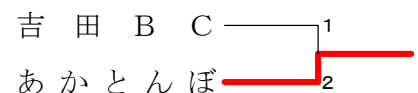

男子団体3部 Aブロック	吉田BC	arakococ	西バドミントンクラブ	勝敗	順位
吉田BC		×1-2 G 2-4 P 107-99	×1-2 G 2-4 P 108-118	M 2-4 G 4-8 P 215-217	3
arakococ	○2-1 G 4-2 P 99-107		×1-2 G 2-4 P 100-118	M 3-3 G 6-6 P 199-225	2
西バドミントンクラブ	○2-1 G 4-2 P 118-108	○2-1 G 4-2 P 118-100		M 4-2 G 8-4 P 236-208	1

男子団体3部 Bブロック	JUSTAWAY	あかとんぼ	宮崎台BC	勝敗	順位
JUSTAWAY		○2-1 G 4-4 P 150-151	○2-1 G 5-2 P 141-132	M 4-2 G 9-6 P 291-283	1
あかとんぼ	×1-2 G 4-4 P 151-150		×1-2 G 3-4 P 129-123	M 2-4 G 7-8 P 280-273	3
宮崎台BC	×1-2 G 2-5 P 132-141	○2-1 G 4-3 P 123-129		M 3-3 G 6-8 P 255-270	2

男子団体3部 決勝トーナメント

男子3部 3-4位決定戦

男子3部 5-6位決定戦