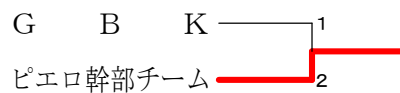

男子団体2部 Aブロック	G B K	福田スターズ	F B 6	勝敗	順位
G B K		○3-0 G 6-1 P 150-98	×1-2 G 2-4 P 117-104	M 4-2 G 8-5 P 267-202	2
福田スターズ	×0-3 G 1-6 P 98-150		×1-2 G 3-4 P 125-142	M 1-5 G 4-10 P 223-292	3
F B 6	○2-1 G 4-2 P 104-117	○2-1 G 4-3 P 142-125		M 4-2 G 8-5 P 246-242	1

男子団体2部 Bブロック	中村軍団	ピエロ幹部チーム	柳橋BC	勝敗	順位
中村軍団		○2-1 G 5-3 P 157-137	○2-1 G 5-2 P 133-103	M 4-2 G 10-5 P 290-240	1
ピエロ幹部チーム	×1-2 G 3-5 P 137-157		○2-1 G 5-2 P 136-96	M 3-3 G 8-7 P 273-253	2
柳橋BC	×1-2 G 2-5 P 103-133	×1-2 G 2-5 P 96-136		M 2-4 G 4-10 P 199-269	3

男子団体2部 決勝トーナメント

男子2部 3-4位決定戦

男子2部 5-6位決定戦